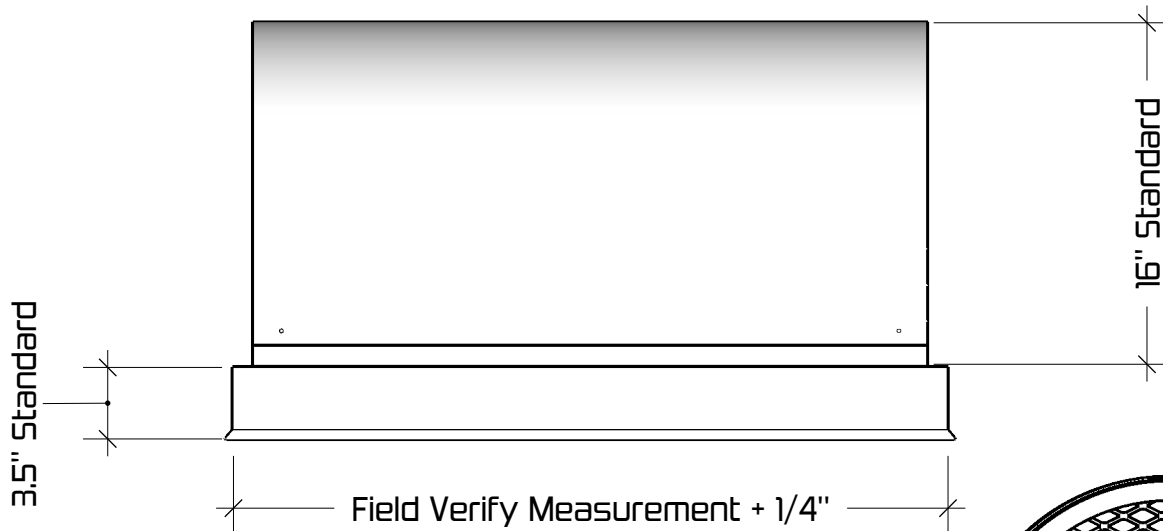

## Available Materials

- Copper 16 oz.
- Copper 20 oz.
- LCC 16 oz.
- LCC 20 oz.
- Freedom Gray 16 oz.
- Stainless Steel 24 ga
- Galvalume Plus 24 ga
- Kynar Aluminum 0.032"
- Kynar Steel 24 ga