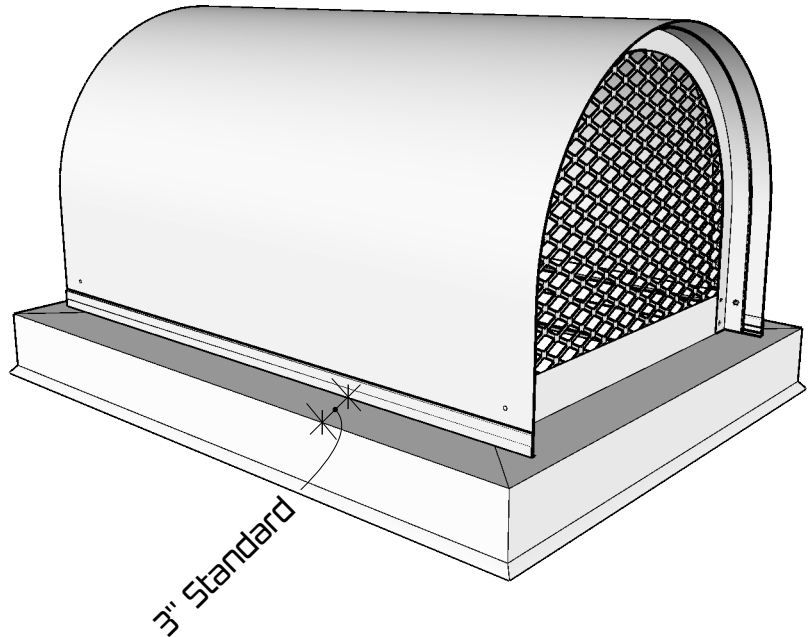

## Available Materials

- Copper 16 oz.
- Copper 20 oz.
- LCC 16 oz.
- LCC 20 oz.
- Freedom Gray 16 oz.
- Stainless Steel 24 ga
- Galvalume Plus 24 ga
- Kynar Aluminum 0.032"
- Kynar Steel 24 ga